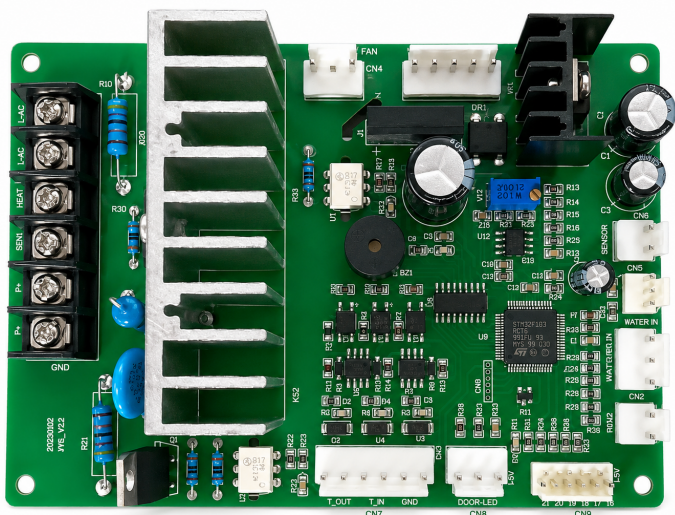

## Placa de baza autoclav Runyes SEA-16L

Pret:

**865,00 lei TVA inclusa**

### Descriere produs:

Placă de bază pentru autoclav Runyes, model **SEA-16L-K01-N-LED**, utilizată ca piesă de schimb în sistemul electronic de control al echipamentului.

Produsul este destinat înlocuirii plăcii electronice existente, în funcție de modelul autoclavei și de configurația acesteia.