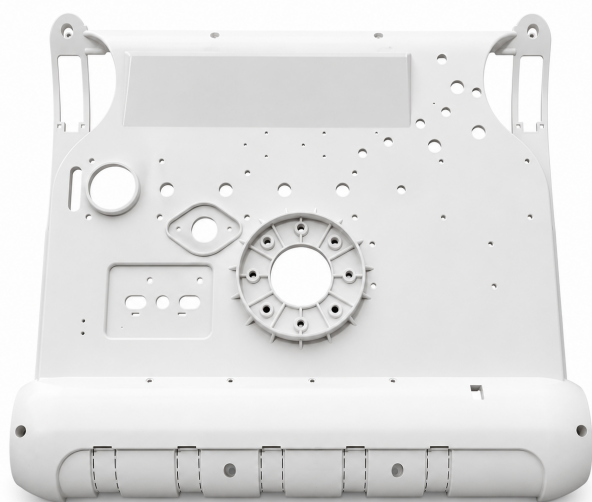

Ansamblu panou comenzi unit Care 33D, panou inferior Runyes

Pret:

496,00 lei TVA inclusa

Descriere produs:

Ansamblu panou comenzi inferior pentru unit dentar Runyes Care 33D, utilizat ca element de carcasă și suport pentru zona panoului de comandă. Piesa are rol de fixare, protecție și susținere a componentelor montate în interiorul ansamblului.

Produs recomandat pentru înlocuirea panoului inferior deteriorat, fisurat sau uzat al unitului dentar. Compatibilitatea se verifică înainte de montaj, în funcție de modelul unitului și configurația existentă.